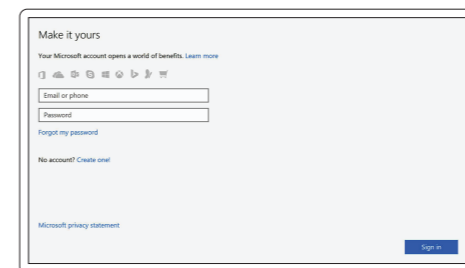

##### Connect to your network

Conectar-se à rede

**NOTE:** If you are connecting to a secured wireless network, enter the password for the wireless network access when prompted.

**NOTA:** Quando se conectar a uma rede sem fio segura, insira a senha para o acesso à rede sem fio quando solicitado.

##### Sign in to your Microsoft account or create a local account

Conectar-se à sua conta da Microsoft ou criar uma conta local