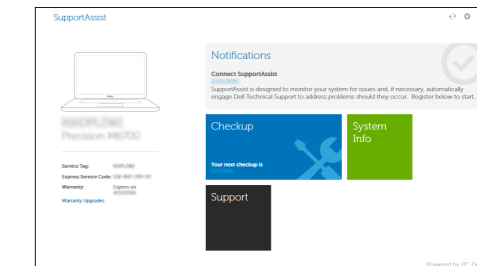

### Locate Dell apps in Windows

Localize seus aplicativos Dell no Windows

SupportAssist

Check and update your computer

Verificação e atualização do computador